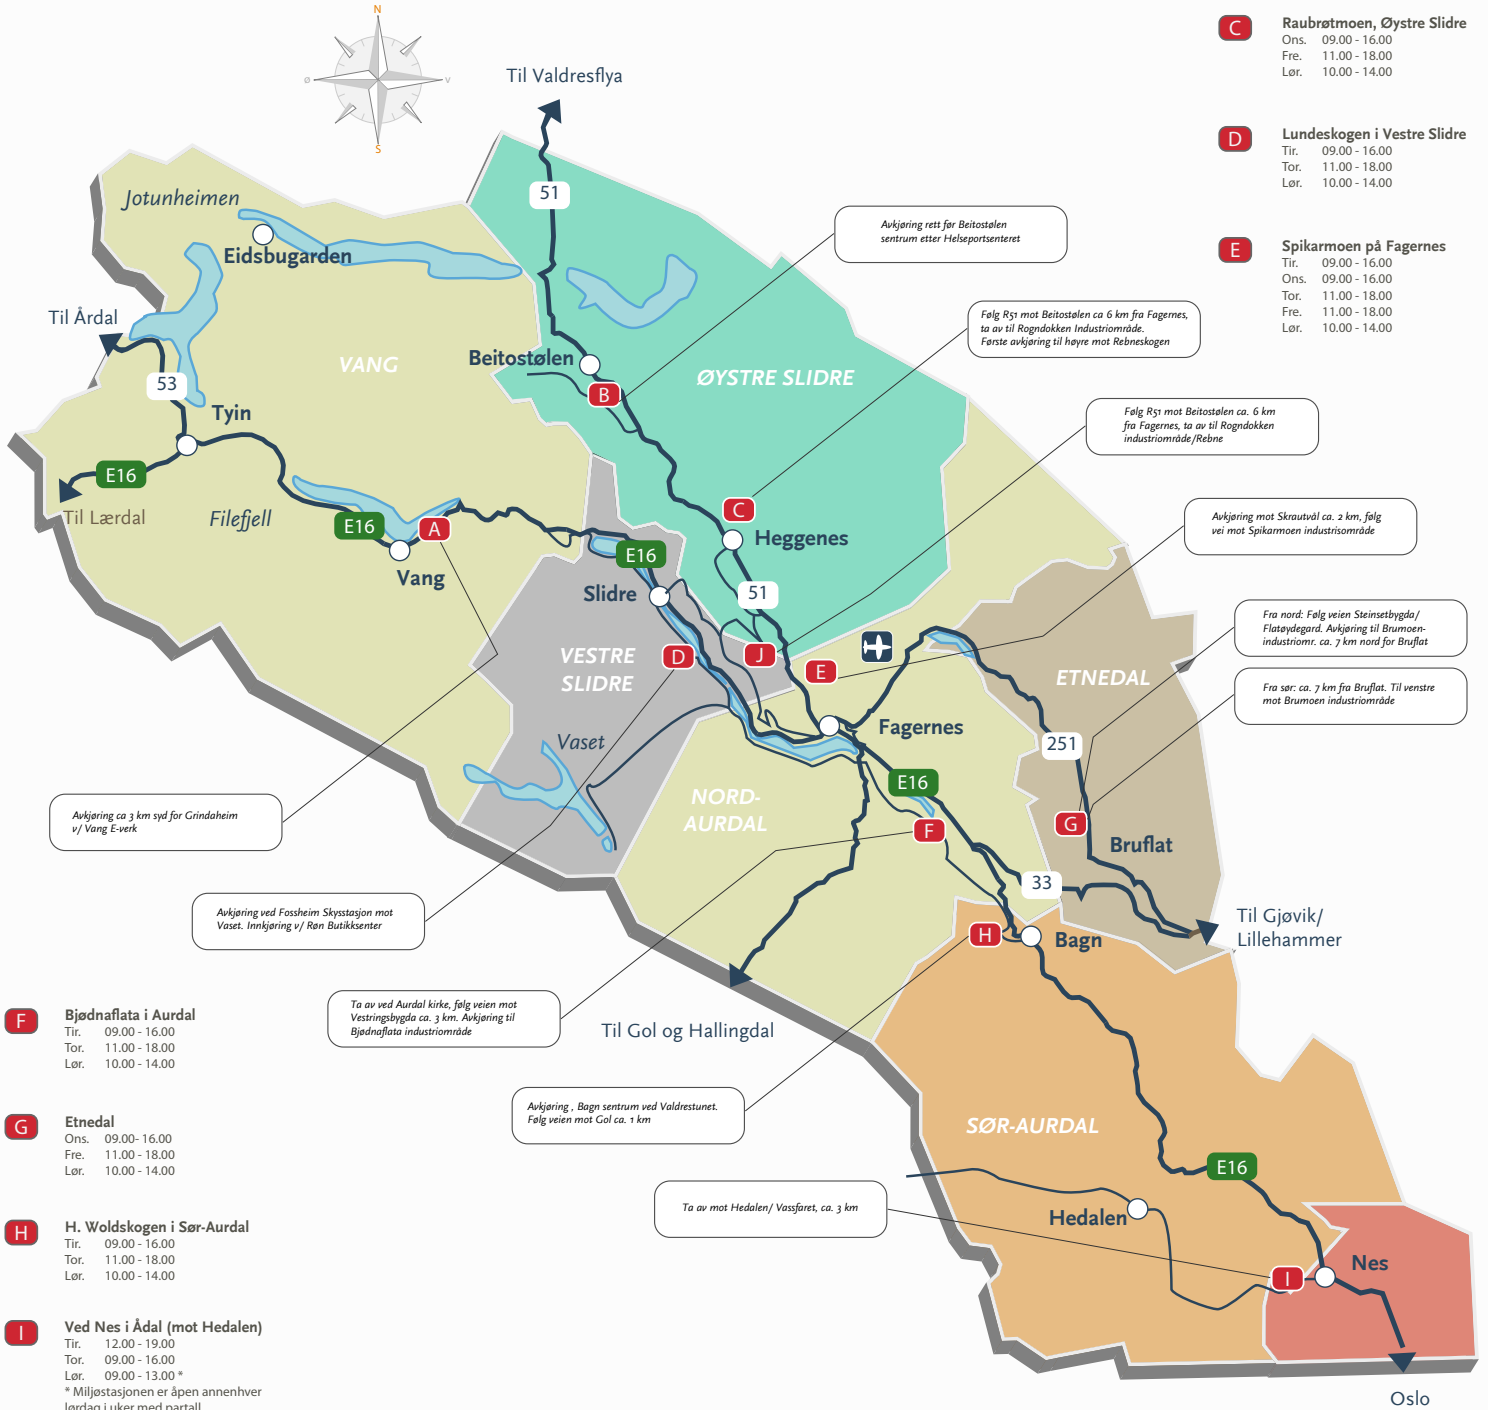

MILJØSTASJONER I VALDRES

Denne vakre Valdresnaturen vil vi gjerne bevare...
...Ditt bidrag til kildesortering og gjenvinning er derfor svært viktig!

På miljøstasjonen vil du finne mulighet for sortering av de fleste typer avfall som:

PAPP	HAGEAVFALL	KLÆR	SPESIALAVFALL f.eks.	BATTERIER
PAPIR	DRINKKARTONGER	KULDEMOBLER	malingrester,	Alle disse fraksjoner og
GLASS OG	(for ubet. av kg pris til	(kjøleskap, fryser, mm)	spreyemidler, oljefilter,	gjennbrugs-gjenstander
METALLEBALLASJE	skoler og barnehager,	EE-AVFALL (elektriske	lysstoffer mm.	kan leveres gratis.
STÅL OG METALLER	må kartongene leveres i	artikler)		
TREVIRKE	Rebneskogen)